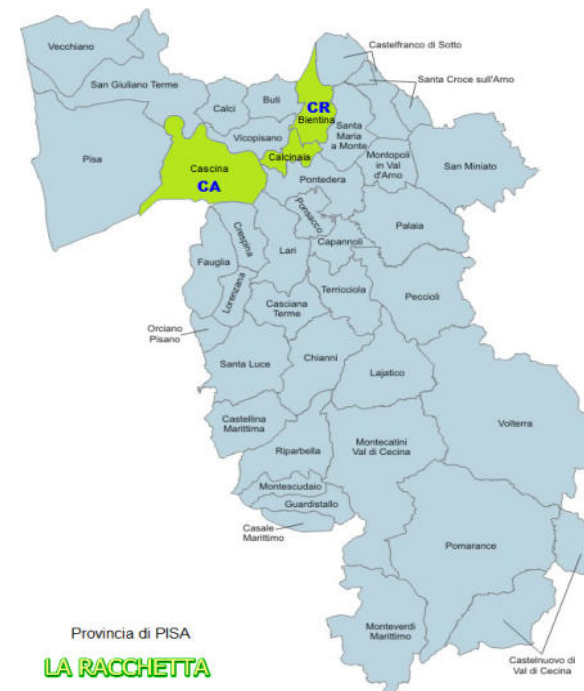

Sezioni Pr Telefono Sigla Aib Automezzi CORTI Automezzi LUNGI BOTTI Furgoni Auto Pulmino Tot

Parco Automezzi Operativi attrezzati AIB e PC

CASCINA	PI	337 1095306	CA	RACCHETTA 22	16	10-23-30-152				5	
CERBAIE	PI	337 1073139	CR	RACCHETTA 26	17	32-91-111	37		A7-A4	7	
		2			2	7	1		2	12	<<<< Totale Automezzi

Sezioni e Territori di competenza PROVINCIA PISA

	ASSOCIAZIONE	Sigla AIB	SEZIONE	COMUNI DI COMPETENZA	PR.
6	ANPAS	ANPAS 4	CASTELLINA MARITTIMA	CASTELLINA MARITTIMA	PI
12	ANPAS	ANPAS 8	MARINA DI PISA	PISA	PI
16	ANPAS	ANPAS 11	MONTEPOLI IN V.NO	MONTEPOLI IN V.NO	PI
17	ANPAS	ANPAS 12	ORENTANO	BIENTINA	PI
18	ANPAS	ANPAS 13	PALAIA	PALAIA	PI
23	ANPAS	ANPAS 19	PISA	VECCHIANO	PI
24	ANPAS	ANPAS 20	POMARANCE (ALTA VAL DI CECINA)	CASTELNUOVO VAL DI CECINA POMARANCE	PI
25	ANPAS	ANPAS 40	PONSACCO	PONSACCO	PI
28	ANPAS	ANPAS 24	PONTEREDERA	PONTEREDERA	PI
34	ANPAS	ANPAS 30	SANTA CROCE SULL'ARNO	SANTA CROCE SULL'ARNO	PI
35	ANPAS	ANPAS 36	SANTA MARIA A MONTE	SANTA MARIA A MONTE CASTELFRANCO DI SOTTO	PI
40	COORD. MONTE PISANO	MONTEPISANO 1	ASCIANO (SAVA)	SAN GIULIANO TERME	PI
41	COORD. MONTE PISANO	MONTEPISANO 2	BUTI (GVA)	BUTI	PI
42	COORD. MONTE PISANO	MONTEPISANO 3	CALCI (GVA)	CALCI	PI
43	COORD. MONTE PISANO	MONTEPISANO 4	VICOPISANO (GVA)	VICOPISANO	PI
51	LA RACCHETTA	RACCHETTA 22	CASCINA	CASCINA	PI
54	LA RACCHETTA	RACCHETTA 26	CERBAIE	BIENTINA CALCINAIA CHIANNI	PI PI PI
77	MISERICORDIE	MISERICORDIA 31	ALTA VALDERA	LAJATICO PALAIA TERRICCIOLA	PI PI PI
79	MISERICORDIE	MISERICORDIA 4	CRESPINA	CRESPINA LORENZANA	PI
82	MISERICORDIE	MISERICORDIA 27	LARI	CASCIANA TERME LARI	PI
83	MISERICORDIE	MISERICORDIA 6	LORENZANA	CRESPINA LORENZANA	PI
88	MISERICORDIE	MISERICORDIA 11	ORCIANO	ORCIANO PISANO	PI
89	MISERICORDIE	MISERICORDIA 23	PECCIOLI	PECCIOLI	PI
93	MISERICORDIE	MISERICORDIA 15	SAN MINIATO BASSO	SAN MINIATO	PI
95	MISERICORDIE	MISERICORDIA 16	SANTA CROCE SULL'ARNO	SANTA CROCE SULL'ARNO	PI
130	VAB	VAB 37	PONSACCO	CAPANNOLI	PI

Provincia di PISA
LA RACCHETTA