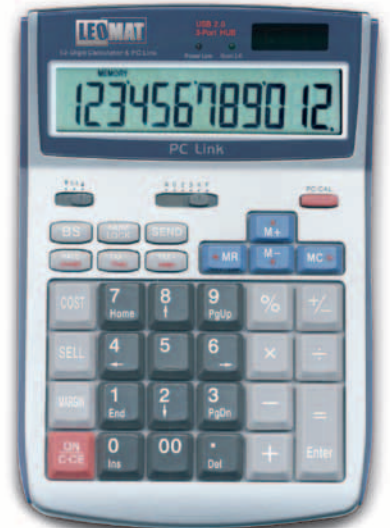

CONF.	PREZZO €	COD.
CAD	59,99	1051