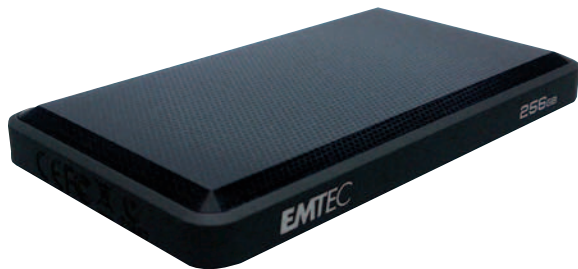

CELLY FASCIA DA BRACCIO PER SMARTPHONE

Fascia da braccio per smartphone in neoprene • Resistente a pioggia e sudore comodissima mentre si fa sport • Morbida e facile da indossare grazie alla chiusura velcro regolabile, è lavabile e traspirante • Si adatta e aderisce perfettamente ad ogni braccio e rimane stabile durante l'attività fisica, specialmente la corsa

13,79€

CONF.	COLORE	FASCIA	PREZZO €	COD.
CAD	GRIGIO	XXL	13,79	HW6031
	VERDE			HW6382
	ROSA	3XL		HW6385
	VERDE			HW6384

EMTEC SSD ESTERNO USB 3.0 + PW PROTECTION

Velocità di Lettura 320MB/s • velocità scrittura up to 70MB/s • design compatto e leggero (94 x 54 x 12 mm, 50 g)

- cornice in gomma • 10 volte più veloce della USB 2.0
- Colore: ■ nero
- Formato: 1,8 pollici

117,99€

CONF.	CAPACITÀ	PREZZO €	COD.
CAD	256 GB	117,99	HW6776

FELLOWES LEONARDI PRIVASCREEN FILTRO PRIVACY PER SMARTPHONE GALAXY S4

5,09€

CONF.	PREZZO €	COD.
CAD	5,09	HW5680

CELLULAR LINE VOYAGER WAVE CUSTODIA IMPERMEABILE UNIVERSALE PER SMARTPHONE

Custodia impermeabile universale adatte ad immersioni fino a 20 metri • Dimensioni: fino a 5,7" • permette di scattare foto, effettuare chiamate, interagire col display • tasca mini Wallet inclusa • colore effetto spray