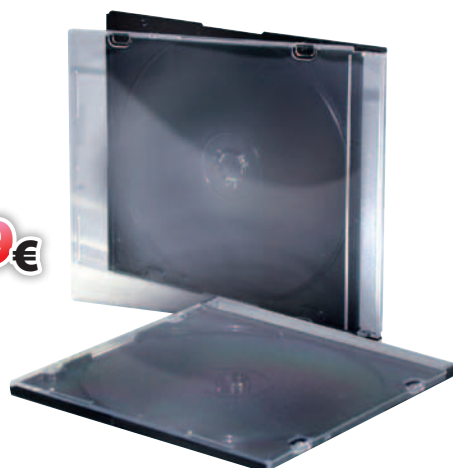

CONF. 25 • Custodia universale per CD e DVD

LEOMAT
7,69€

CONF.	PREZZO €	COD.
CAD	7,69	PL5589

PORTWEST MASCHERINE FACCIALI FILTRANTI

Mascherine facciali filtranti pieghevoli • leggerissime e ripiegabili, possono essere portate ovunque con sè all'interno delle tasche • maggiore freschezza sulla pelle grazie al morbido rivestimento in tessuto non tessuto del pannello interno • senza valvolina di espirazione • elastici a tensione costante che riducono la pressione sulla testa • barretta nasale modellabile • protezione da polveri, aerosol a base acquosa ed oleosa a bassa o media tossicità • principali campi di utilizzo: lavorazione legni duri, fibra di vetro, carteggiatura metalli, fumo di saldatura, argilla, calcestruzzo, cotone, industria del vetro, ceramica e farmaceutica • marcatura CE • a norma EN 149:2001 • Classe FFP2 • massimo livello di utilizzo 12 x TLV • **consigliate dal Ministero della Salute per la prevenzione dell'influenza A H1N1**