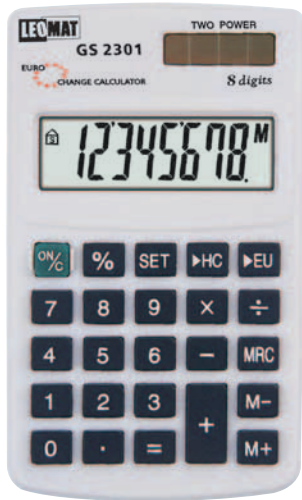

31,39€

CONF.	PREZZO €	COD.
CAD	31,39	5553

LEOMAT CALCOLATRICE TASCABILE

Calcolatrice tascabile • display a 8 cifre • 3 tasti di memoria • tasto convertitore euro/valuta nazionale • tasto correttore • auto power off • tasto percentuale • dimensioni LxPxH mm 60x102x6 • alimentazione: solare + batteria LR54 • dimensioni: mm 60x102x6

• Art.: GS2301

4,59€

LEOMAT

CONF.	PREZZO €	COD.
CAD	4,59	4461

LEOMAT GS0219

Calcolatrice compatta tascabile con chiusura a libretto e display a 12 cifre • funzioni di autospegnimento, tassi interesse e IVA, correttore, percentuale • alimentazione: solare + batteria LR54 • dimensioni: mm 115x72x10

7,99€

LEOMAT

CONF.	PREZZO €	COD.
CAD	7,99	7302

LEOMAT GS0054

Piccola e compatta calcolatrice tascabile con chiusura a libretto con funzione di autospegnimento • alimentazione: solare + batteria LR54 • dimensioni mm 90x60x9