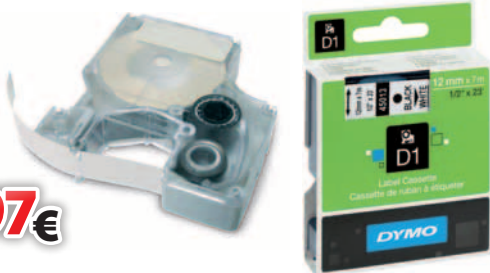

DYMO BUNDLE NASTRO DYMO 450130 D1

CONF. 3 - Nastro di tipo D1 standard per etichettatrici Dymo • etichette di alta qualità che durano nel tempo per soddisfare tutte le esigenze di etichettatura in ufficio, negozio o magazzino • sistema a cartuccia singola, tecnologia a trasferimento termico • le etichette possono essere rimosse senza lasciare tracce sulla superficie • adesivo molto forte che aderisce a quasi tutte le superfici pulite (plastica, carta, metallo, legno, vetro) • resistenti ad acqua, oli, grassi, alla maggior parte dei solventi meno aggressivi, all'esposizione dei raggi U.V. • esclusivo sistema di pre-taglio per una facile applicazione dell'etichetta • sono adatti all'uso con le seguenti etichettatrici Dymo: 1000 plus, 2000, 3500, 4000, 4500, 5500, pocket, Im100/100+/150/200/300/350/400/450/pc/pcl, lp100/150/200/250/300/350, lw duo

- Colore: nero su bianco
- Tipo: nastri
- Lunghezza: m 7
- Altezza: mm 12

PREZZO CAD.
11,197€

CONF.	PREZZO €	COD.
3 PEZZI	33,59	PU00244

LIVENGOOD SLIM

CONF. 6 • Evidenziatore slim • punta a scalpello in fibra • fusto grigio e cappuccio nel colore di scrittura • Tratto: mm 1-4 • Applicazioni: carta, fotocopie e fax • Punta: a scalpello

- Certificazioni: EN71/III e BS7272